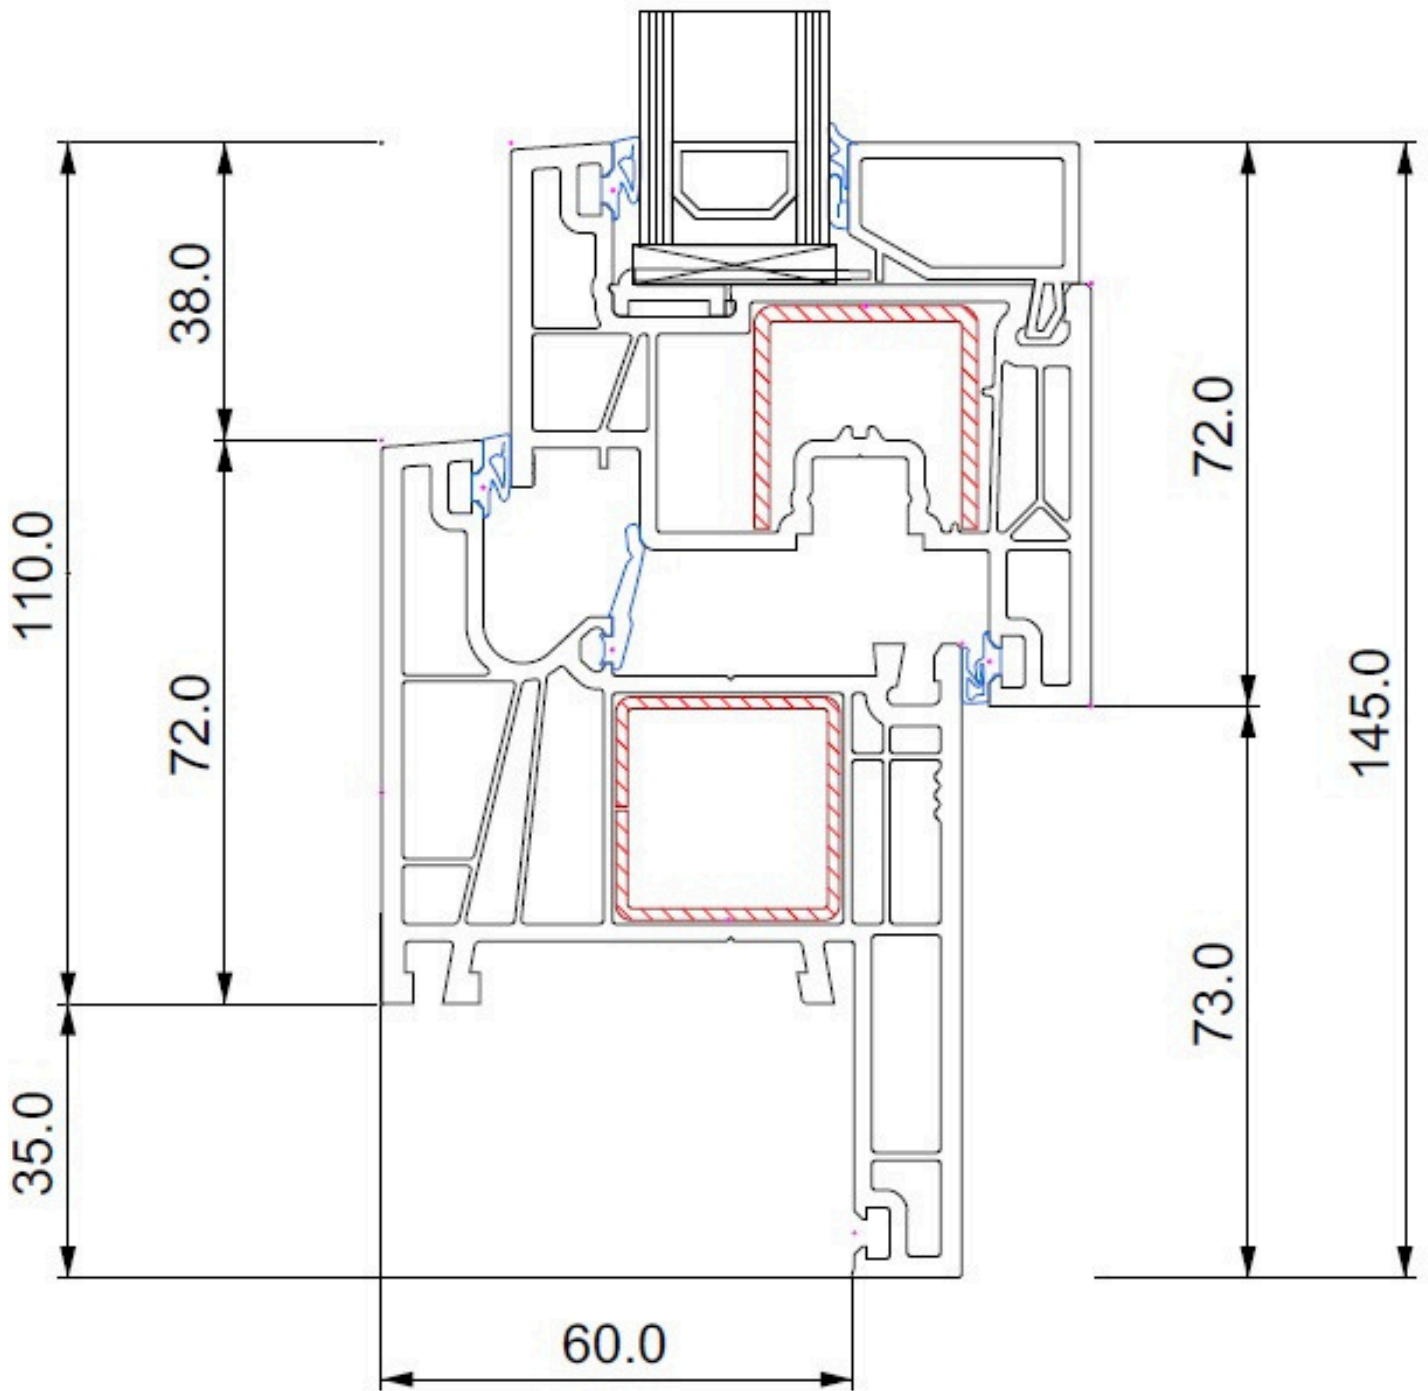

LINEAR Q4 LINE **RENOWACJA** (35 mm, 65mm)

35MM

65MM