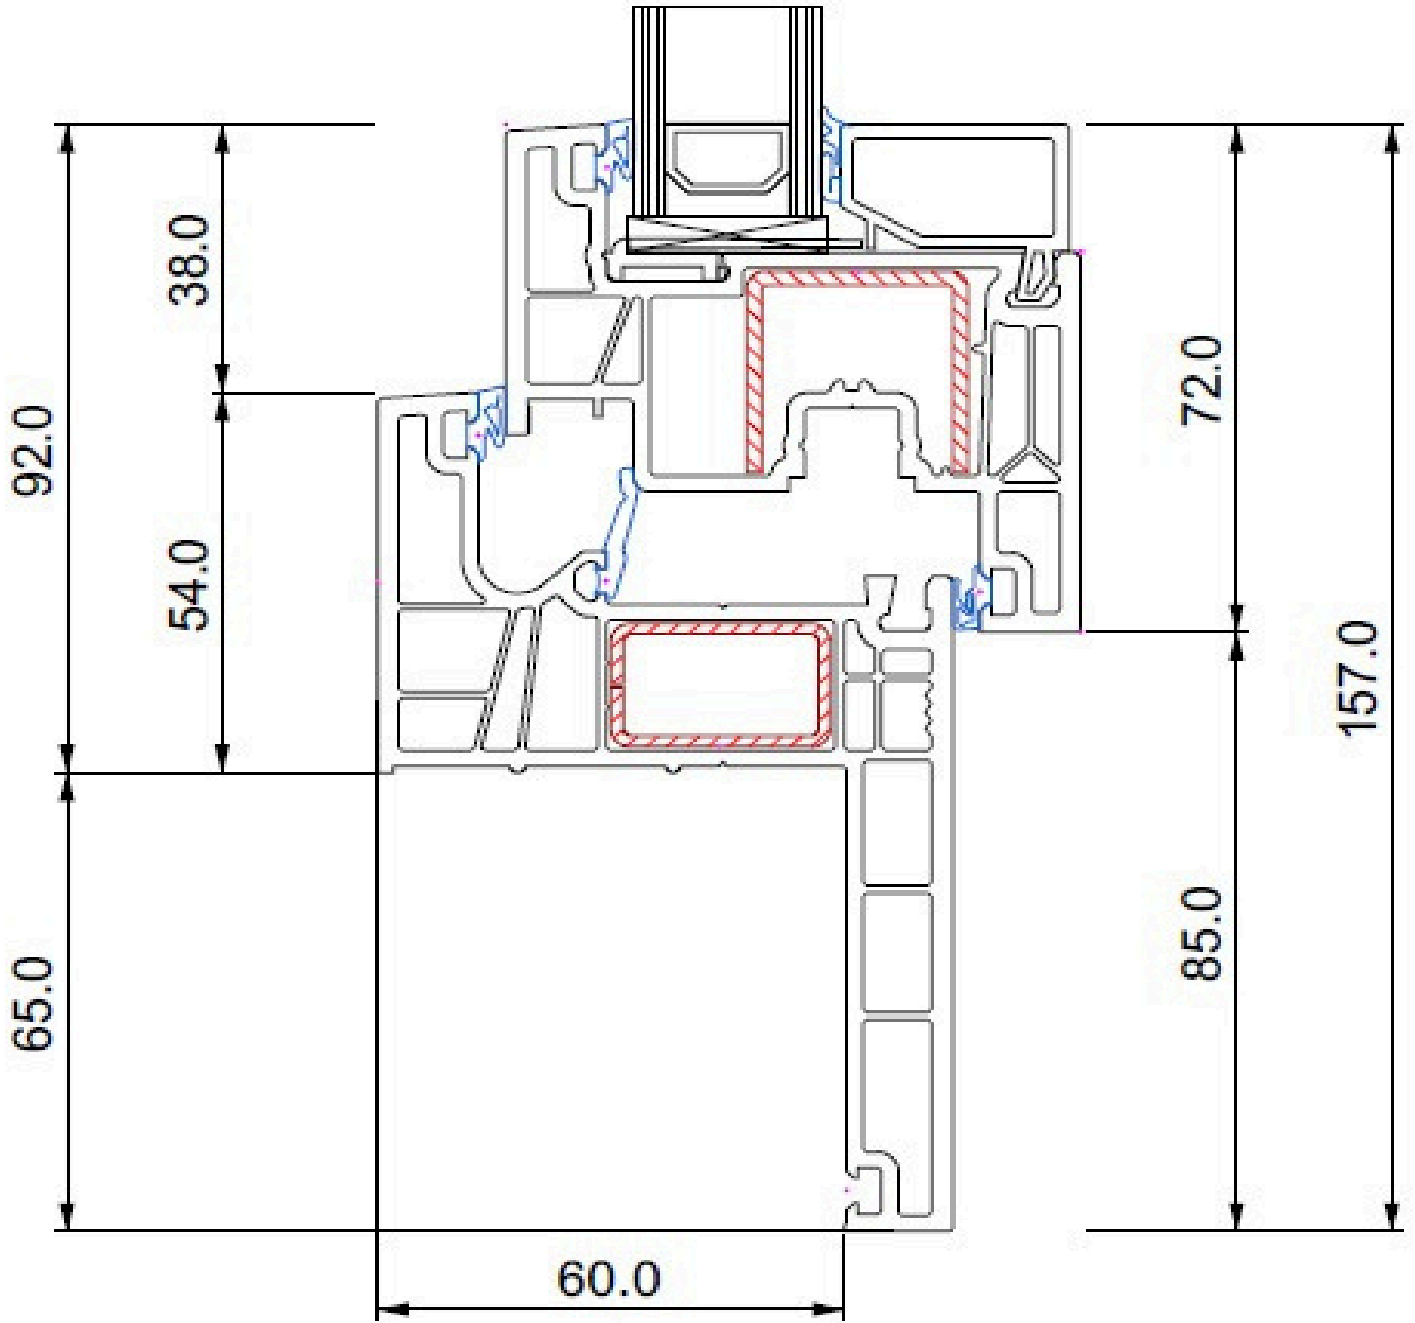

LINEAR Q4 LINE **RENOWACJA** (35 mm, 65mm)

35MM

65MM